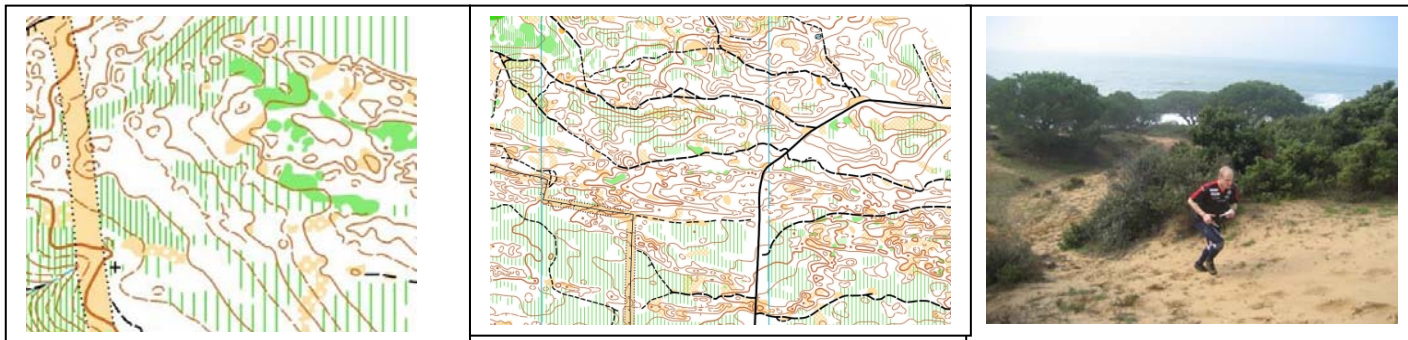

## XIV CURSO FADO DE NAVIDAD CAÑOS DE MECA 2010 (CÁDIZ).

Esta edición del Curso de Navidad se desarrollara en tierras gaditanas entre el 26 y 30 de Diciembre de 2010, aprovechando los magníficos mapas de la zona que brindan múltiples posibilidades para el planteamiento de entrenamientos específicos de Orientación. El centro neurálgico de este evento estará en la pedanía de Caños de Meca perteneciente al municipio gaditano de Barbate, dentro del Parque Natural de la Breña.

**MAPAS:** Más de 30 Km<sup>2</sup> de mapas de gran demanda técnica con terrenos de micro relieve, destacando el excelente mapa de la Breña que ha sido ampliado y actualizado. Además de los mapas de Punta Paloma y el Retín.